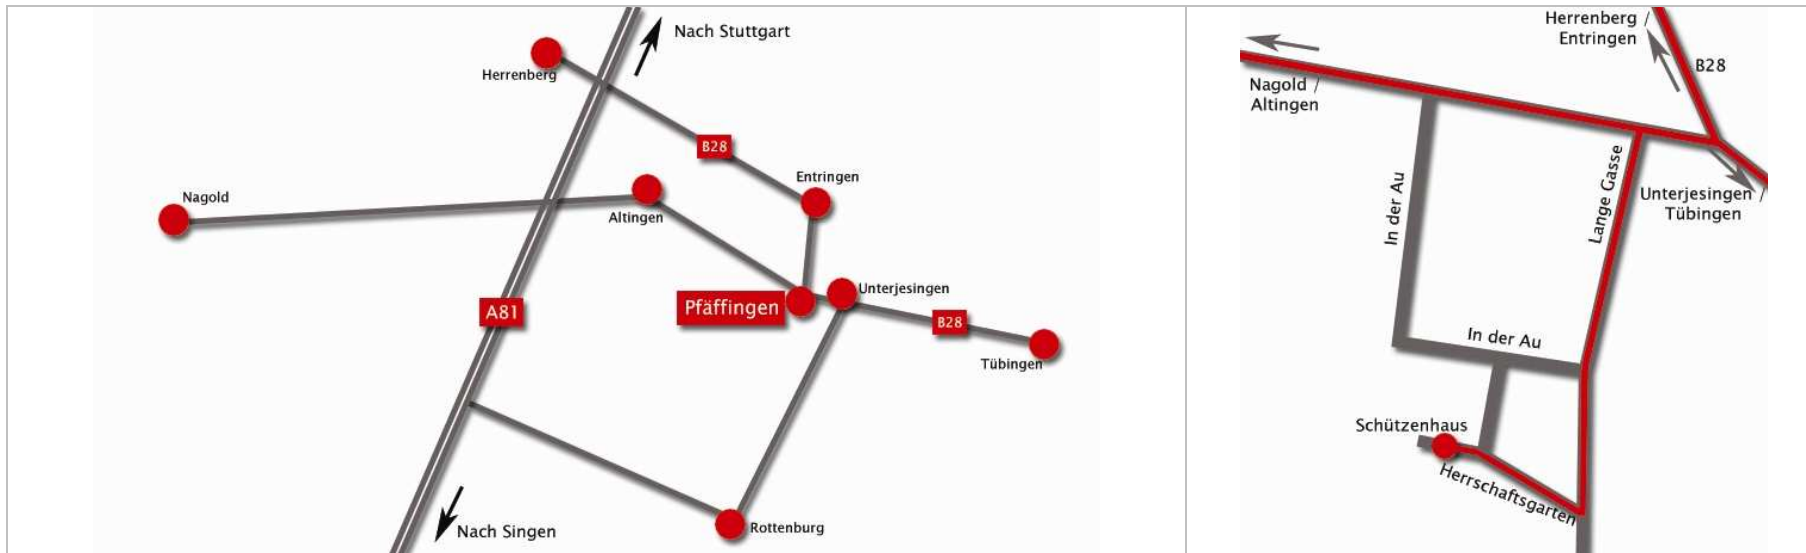

Ammerbucher Sportschützen e.V.

Im Herrschaftsgarten 25

72119 Ammerbuch-Pfäffingen

Telefon (Schützenhaus): 07073-7932

Mail: kontakt@ammerbucher-sportschuetzen.de

Webseite: www.ammerbucher-sportschuetzen.de

Anfahrt aus Tübingen / Unterjesingen:

1. Fahren Sie von Tübingen auf der B28 in Richtung Herrenberg.
2. Durchqueren Sie Unterjesingen und biegen Sie nach ca. 500 Metern **links** über den Bahnübergang nach Pfäffingen ab.
3. Nach ca. 50 Metern biegen Sie wieder **links** in die „**Lange Gasse**“ ein.
4. Fahren Sie ca. 600 Meter gerade aus und biegen Sie dann in die Straße „**Im Herrschaftsgarten**“ ein.
5. Fahren Sie bis an das Ende der Straße (ca. 150 Meter) und parken Sie am Parkplatz beim Feuerwehrhaus.
6. Rechts am Feuerwehrhaus vorbei befindet sich nach ca. 30 Metern das Schützenhaus.

Anfahrt aus Herrenberg / Entringen:

1. Fahren Sie von Herrenberg auf der B28 in Richtung Tübingen.
2. Durchqueren Sie Entringen und biegen Sie nach ca. 2 KM **rechts** über den Bahnübergang nach Pfäffingen ab.
3. Dann weiter wie oben bei „Anfahrt aus Tübingen“ unter Nr. 3 bis 6 beschrieben.

Anfahrt aus Nagold / Altingen:

1. Fahren Sie von Altingen auf der L359 in Richtung Tübingen.
2. Durchqueren Sie Poltringen und fahren Sie dann ca. 1 KM weiter nach Pfäffingen.
3. An der **zweiten** Ampel (gegenüber dem Pfäffinger Bahnhof) biegen Sie nach **rechts** in die „**Lange Gasse**“ ein.
4. Dann weiter wie oben bei „Anfahrt aus Tübingen“ unter Nr. 4 bis 6 beschrieben.