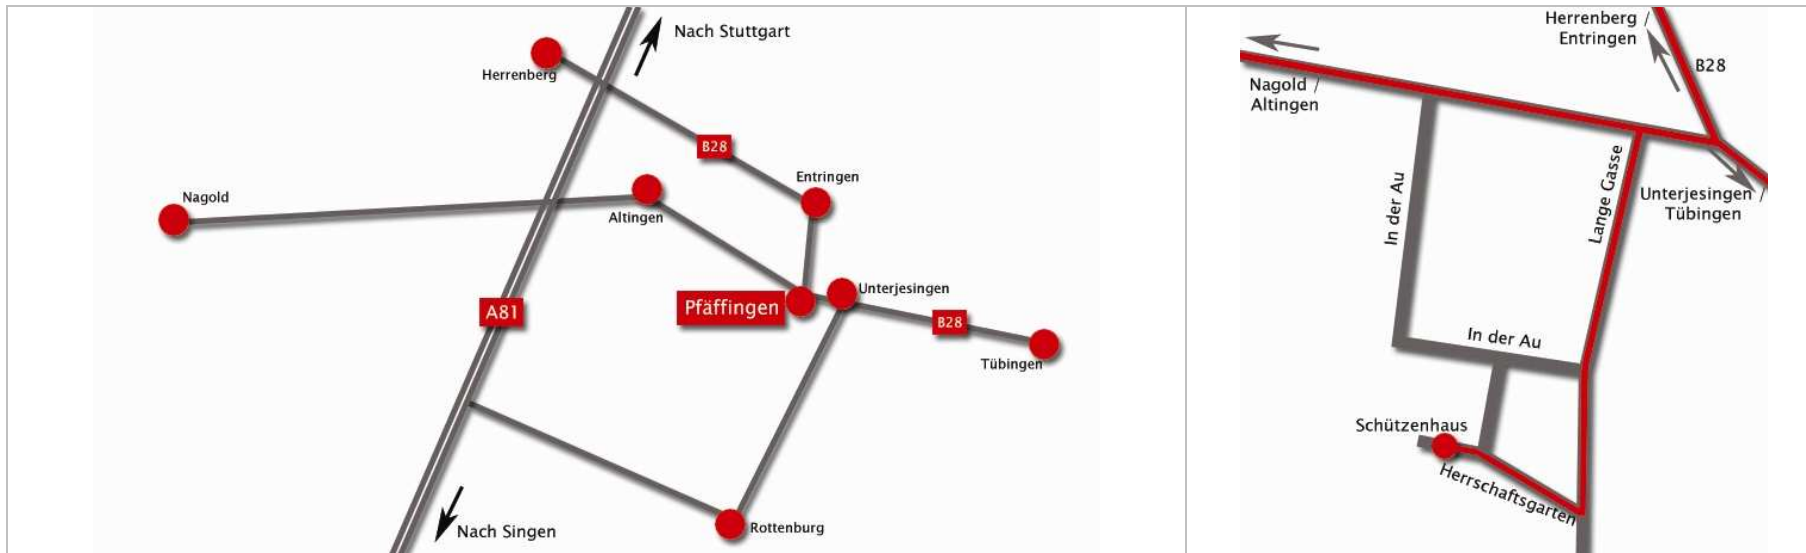

#### Anfahrt aus Tübingen / Unterjesingen:

1. Fahren Sie von Tübingen auf der B28 in Richtung Herrenberg.
2. Durchqueren Sie Unterjesingen und biegen Sie nach ca. 500 Metern **links** über den Bahnübergang nach Pfäffingen ab.
3. Nach ca. 50 Metern biegen Sie wieder **links** in die „**Lange Gasse**“ ein.
4. Fahren Sie ca. 600 Meter gerade aus und biegen Sie dann in die Straße „**Im Herrschaftsgarten**“ ein.
5. Fahren Sie bis an das Ende der Straße (ca. 150 Meter) und parken Sie am Parkplatz beim Feuerwehrhaus.
6. Rechts am Feuerwehrhaus vorbei befindet sich nach ca. 30 Metern das Schützenhaus.

#### Anfahrt aus Herrenberg / Entringen:

1. Fahren Sie von Herrenberg auf der B28 in Richtung Tübingen.
2. Durchqueren Sie Entringen und biegen Sie nach ca. 2 KM **rechts** über den Bahnübergang nach Pfäffingen ab.
3. Dann weiter wie oben bei „Anfahrt aus Tübingen“ unter Nr. 3 bis 6 beschrieben.

#### Anfahrt aus Nagold / Altingen:

1. Fahren Sie von Altingen auf der L359 in Richtung Tübingen.
2. Durchqueren Sie Poltringen und fahren Sie dann ca. 1 KM weiter nach Pfäffingen.
3. An der **zweiten** Ampel (gegenüber dem Pfäffinger Bahnhof ) biegen Sie nach **rechts** in die „**Lange Gasse**“ ein.
4. Dann weiter wie oben bei „Anfahrt aus Tübingen“ unter Nr. 4 bis 6 beschrieben.