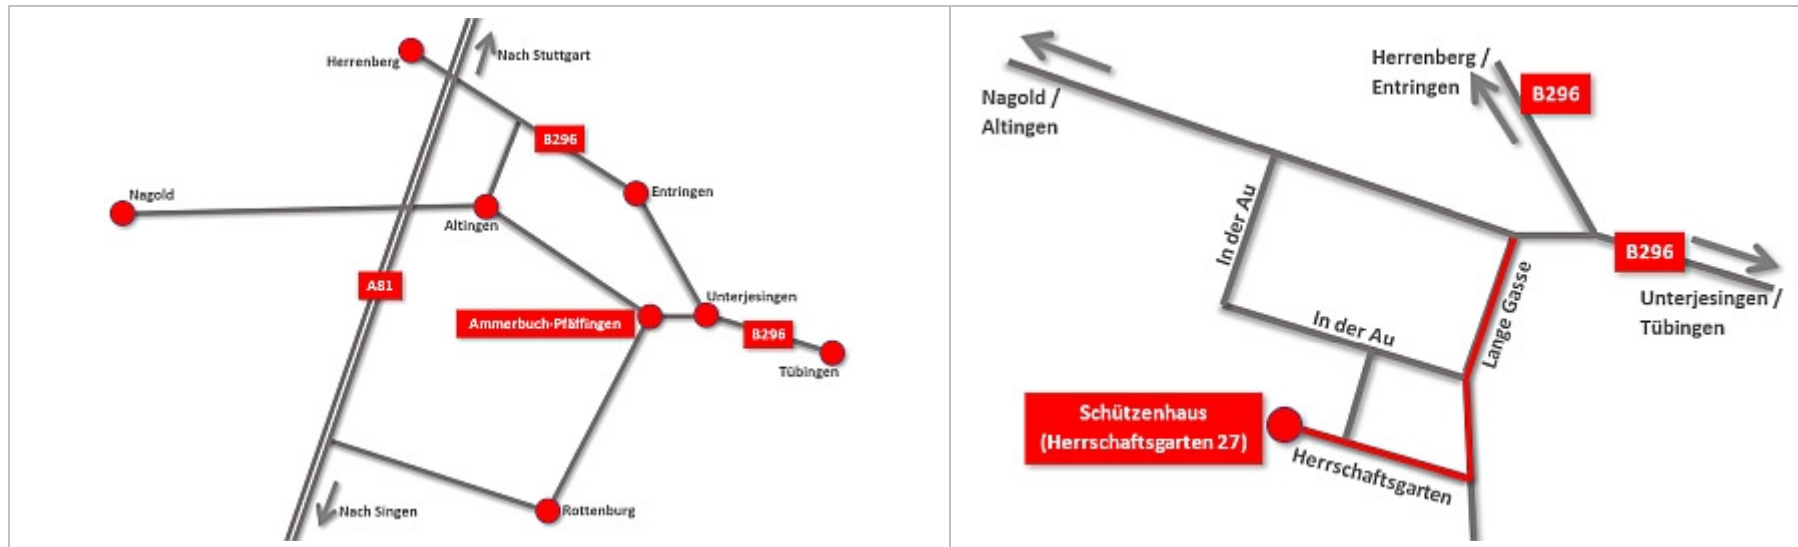

Ammerbucher Sportschützen e.V.
Herrschaftsgarten 27

72119 Ammerbuch-Pfäffingen

Telefon (Schützenhaus): 07073-7932

Mail: kontakt@ammerbucher-sportschuetzen.de

Webseite: www.ammerbucher-sportschuetzen.de

Anfahrt aus Tübingen / Unterjesingen:

1. Fahren Sie von Tübingen auf der B296 in Richtung Herrenberg.
2. Durchqueren Sie Unterjesingen und biegen Sie nach ca. 500 Metern **links** über den Bahnübergang nach Pfäffingen ab.
3. Nach ca. 50 Metern biegen Sie erneut **links** in die „**Lange Gasse**“ ein.
4. Fahren Sie ca. 600 Meter gerade aus und biegen Sie dann in die Straße „**Herrschaftsgarten**“ ein.
5. Fahren Sie bis an das Ende der Straße (ca. 150 Meter) und parken Sie in der Nähe beim Feuerwehrhaus.
6. Rechts am Feuerwehrhaus vorbei befindet sich nach ca. 30 Metern das Schützenhaus.

Anfahrt aus Herrenberg / Entringen:

1. Fahren Sie von Herrenberg auf der B296 in Richtung Tübingen.
2. Durchqueren Sie Entringen und biegen Sie nach ca. 2 KM **rechts** über den Bahnübergang nach Pfäffingen ab.
3. Dann weiter wie oben bei „Anfahrt aus Tübingen“ unter Nr. 3 bis 6 beschrieben.

Anfahrt aus Nagold / Altingen:

1. Fahren Sie von Altingen auf der L359 in Richtung Tübingen.
2. Durchqueren Sie Poltringen und fahren Sie dann ca. 1 KM weiter nach Pfäffingen.
3. An der **zweiten** Ampel (gegenüber dem Pfäffinger Bahnhof) biegen Sie nach **rechts** in die „**Lange Gasse**“ ein.
4. Dann weiter wie oben bei „Anfahrt aus Tübingen“ unter Nr. 4 bis 6 beschrieben.